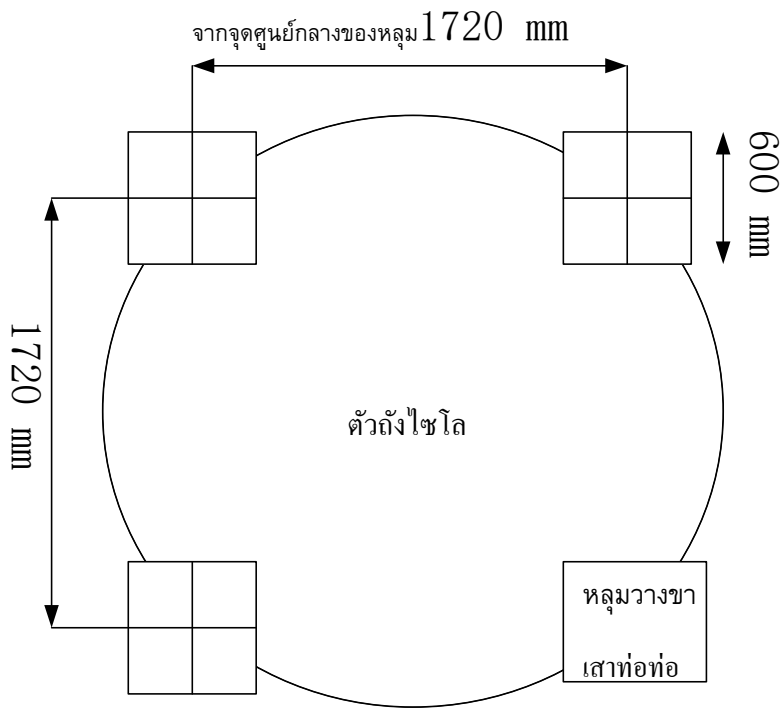

แบบทำฐานตั้งถังไซโลอาหารสัตว์ ขนาด5-9ตัน

งานเทพื้นหลุมตั้งถังไซโล